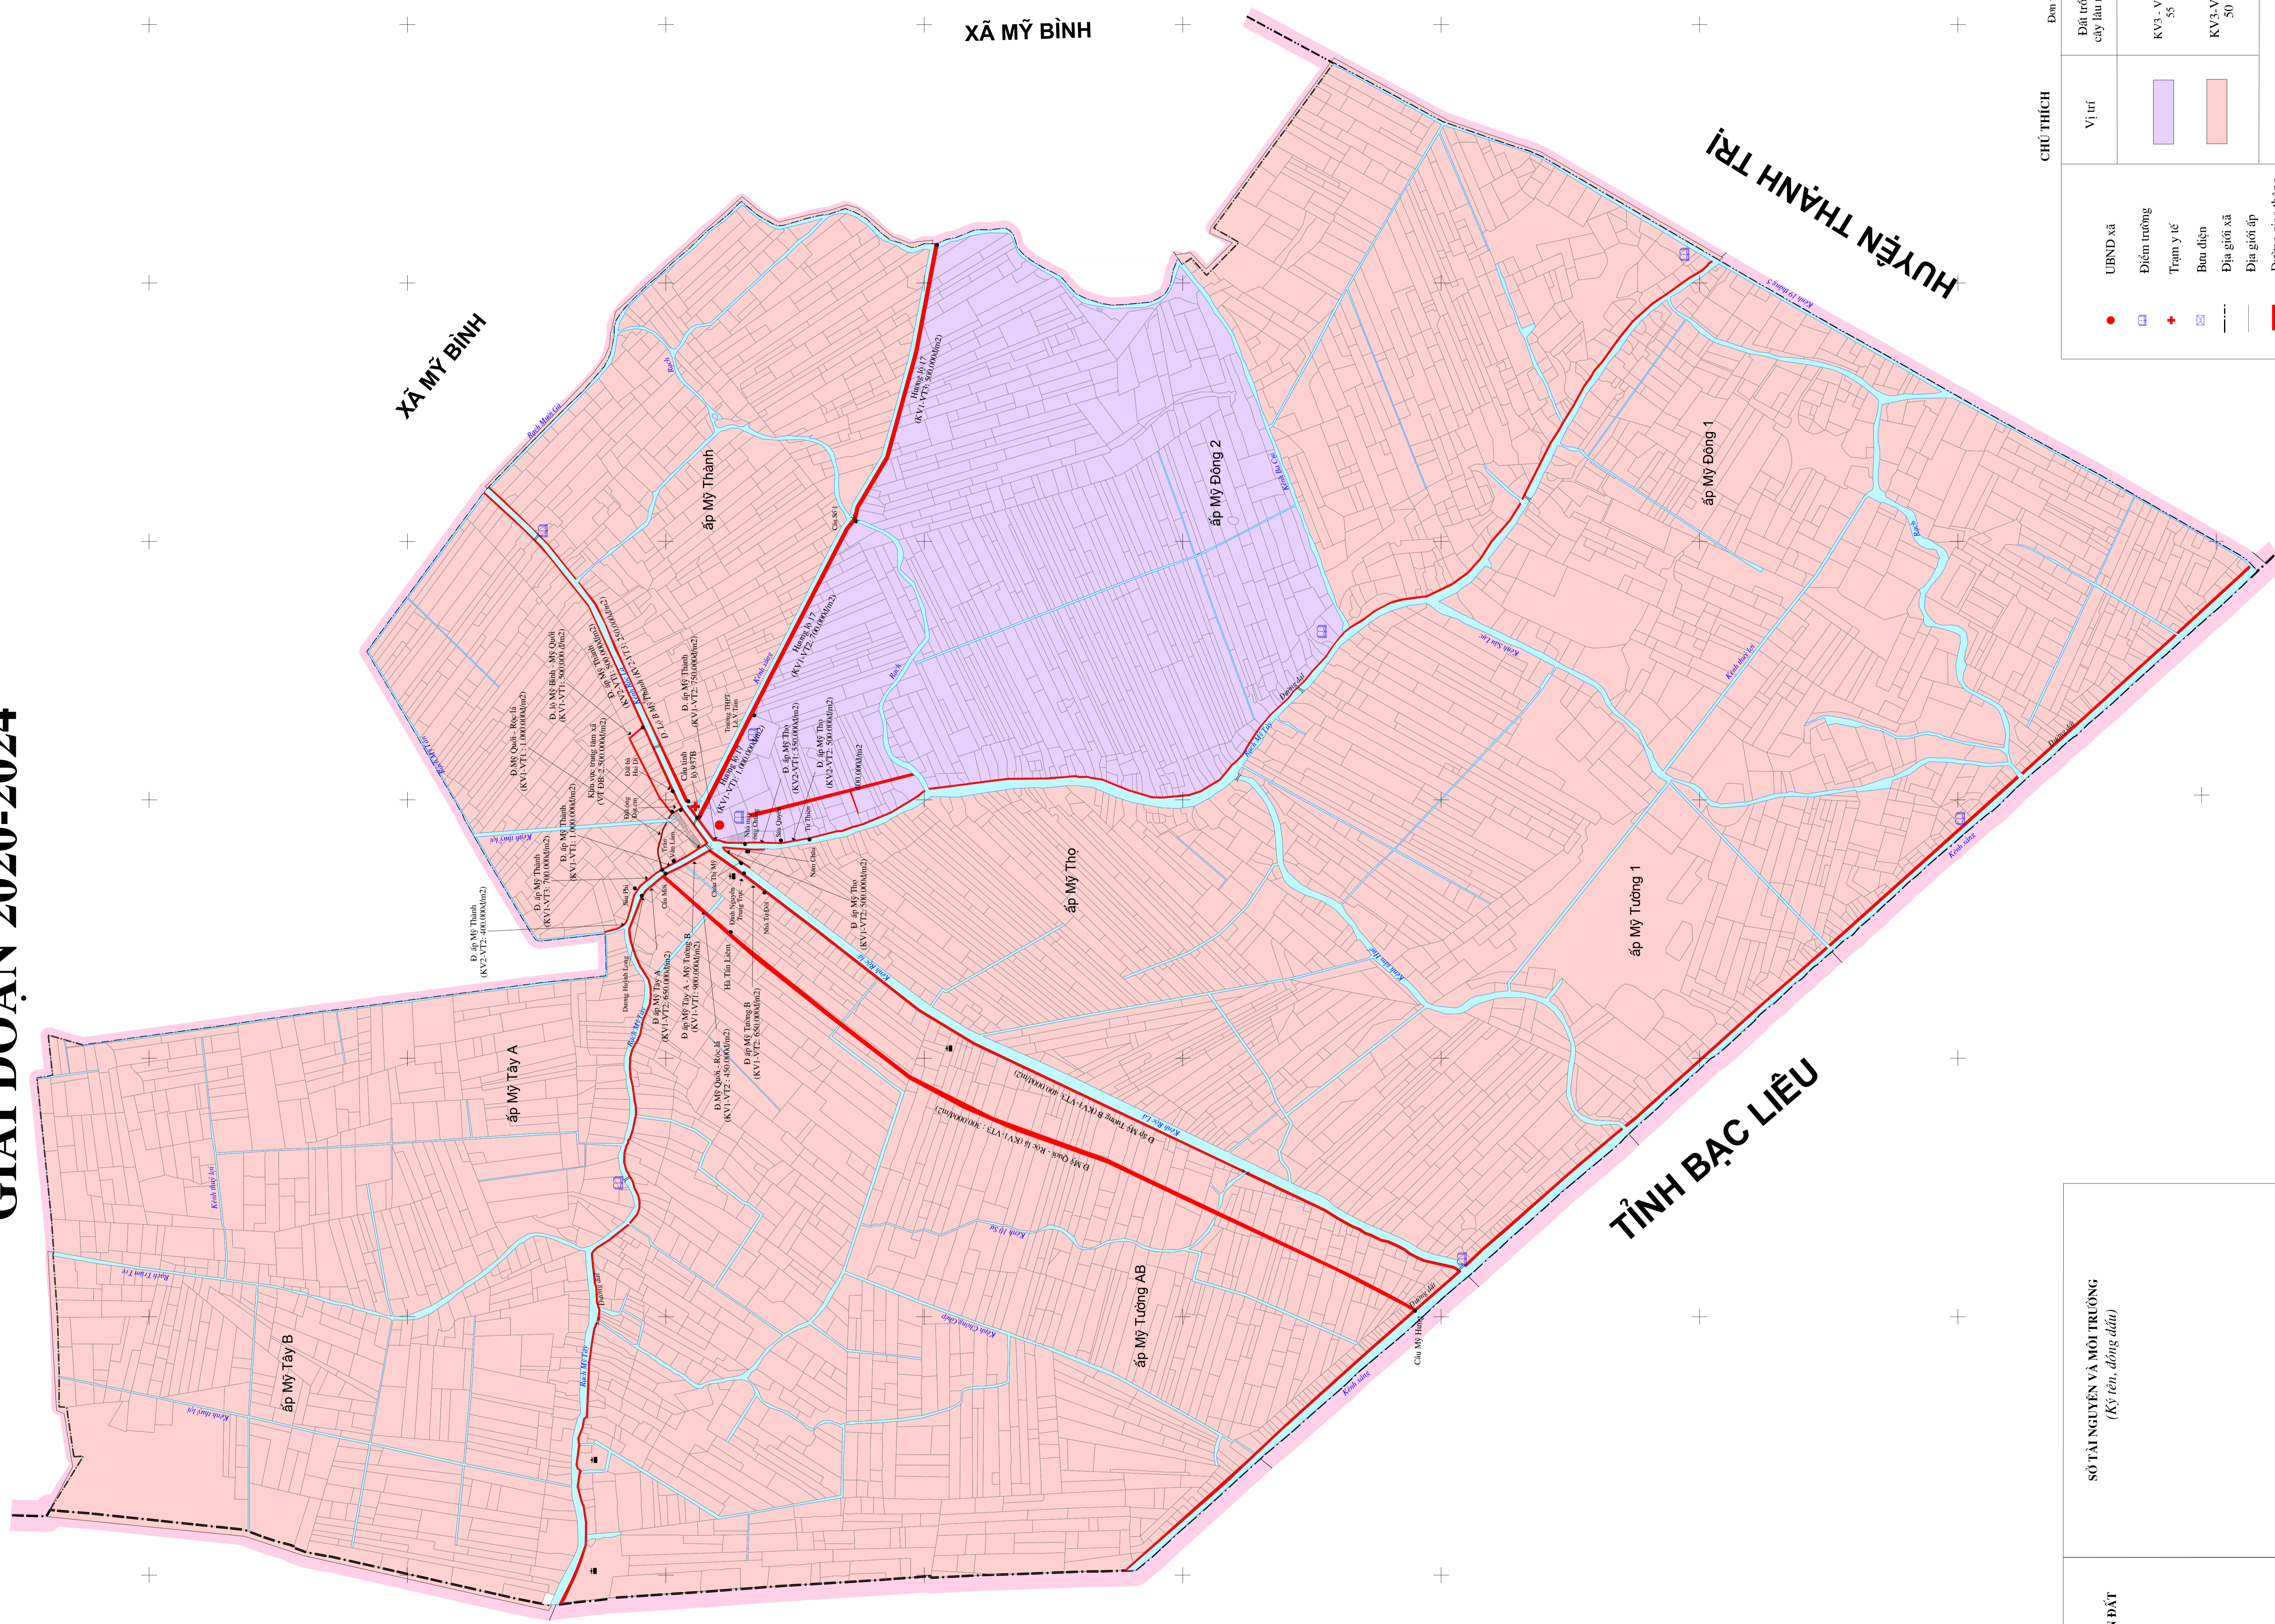

# BẢN ĐỒ GIÁ ĐẤT NÔNG NGHIỆP VÀ PHI NÔNG NGHIỆP XÃ MỸ QUỠI - THỊ XÃ NGÃ NĂM - TỈNH SÓC TRĂNG

## GIẢI ĐOẠN 2020-2024

CHI NHANH CÔNG TY TNHH MTV  
TÀI NGUYÊN VÀ MÔI TRƯỜNG MIỀN NAM  
TRUNG TÂM QUY HOẠCH - ĐIỀU TRA TÀI NGUYÊN ĐẤT  
(Ký tên, đóng dấu)

SỐ TÀI NGUYÊN VÀ MÔI TRƯỜNG  
(Ký tên, đóng dấu)

CHỮ THÍCH		Đơn vị tính: 1000.đồng/m <sup>2</sup>
Vị trí		Đất trồng cây hàng năm
UBND xã		Đất trồng cây lâu năm
Điểm trường		
Trạm y tế		
Bưu điện		
Địa giới xã		
Địa giới ấp		
Đường giao thông		
Thuỷ lợi		
		Giá đất ở theo các tuyến đường tal khác: 250.000 đ/m <sup>2</sup>